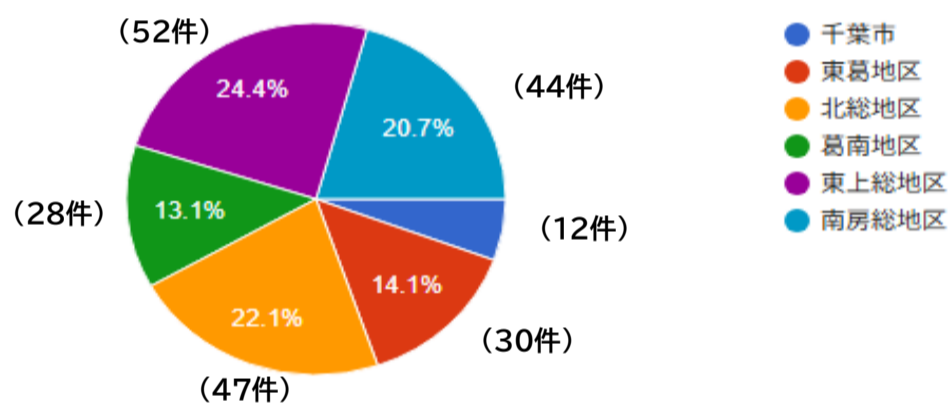

お勤めの地区はどちらですか？

213 件の回答

[グラフをコピー](#)