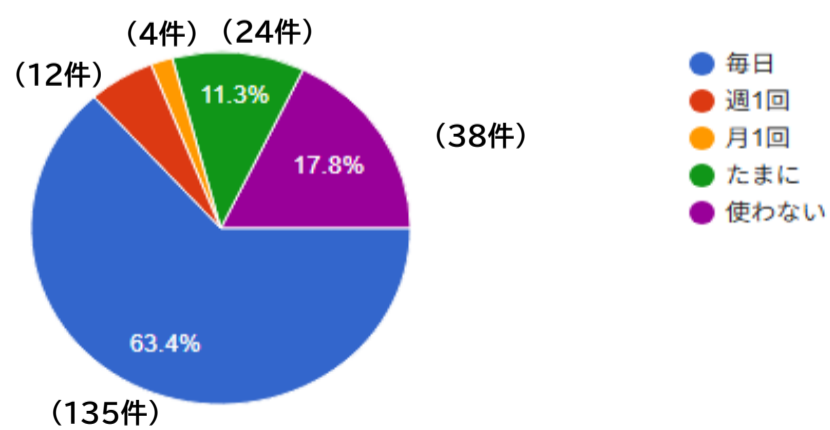

ダイアリーの使用頻度を教えてください。

213 件の回答

[グラフをコピー](#)