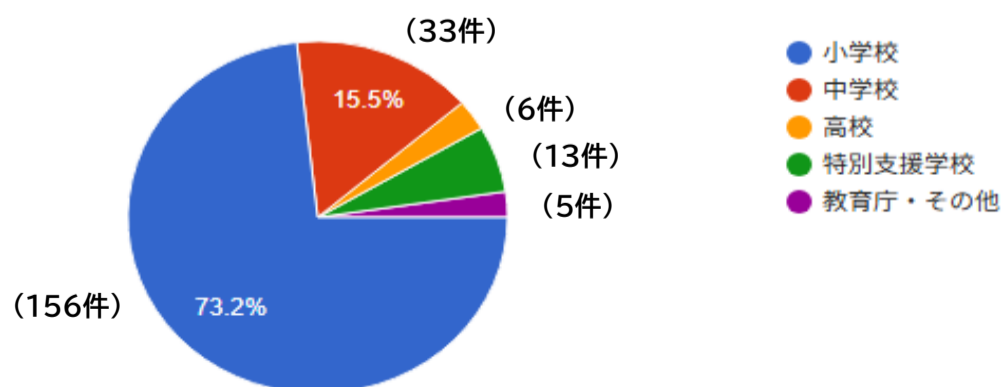

お勤めの学校等はどちらですか？

213件の回答

[グラフをコピー](#)