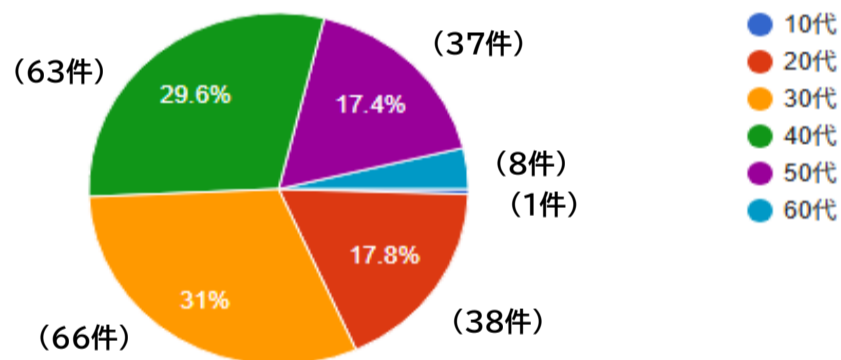

令和8年度版教育日記帳(diary2026)についてのアンケート 集計結果

◆実施期間：令和8年3月1日～4月30日
◆実施方法：googleフォームによる
◆回答数：213件

性別を教えてください。

213件の回答

[グラフをコピー](#)

年齢を教えてください。

213件の回答

[グラフをコピー](#)

お勤めの学校等はどちらですか？

213件の回答

[グラフをコピー](#)

職種を教えてください。

213 件の回答

[グラフをコピー](#)

お勤めの地区はどちらですか？

213 件の回答