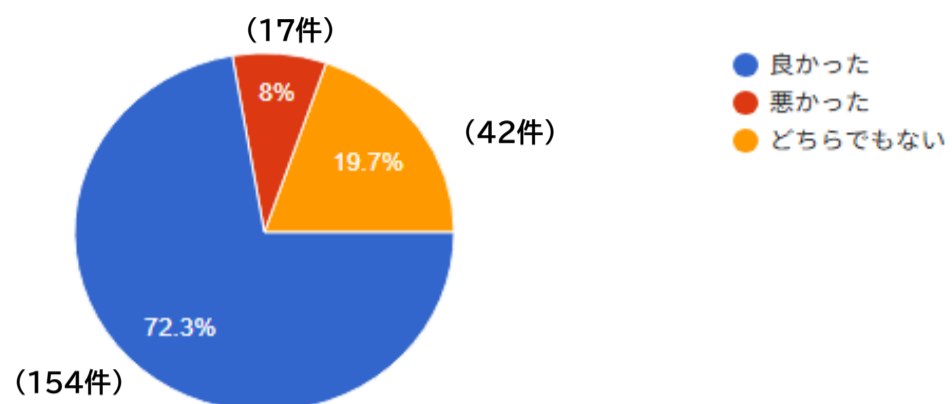

お勤めの学校等はどちらですか？

213件の回答

[グラフをコピー](#)

職種を教えてください。

213 件の回答

[グラフをコピー](#)

お勤めの地区はどちらですか？

213 件の回答

[グラフをコピー](#)

ダイアリーの使用頻度を教えてください。

213 件の回答

[グラフをコピー](#)

R8年度版ダイアリーの変更点について①
福利厚生のおしりを分冊にしましたが、どう感じますか？

 グラフをコピー

213 件の回答

R8年度版ダイアリーの変更点について②
カレンダーの並びを変更し、月ごとに月間と週間をまとめましたが、どう感じますか？