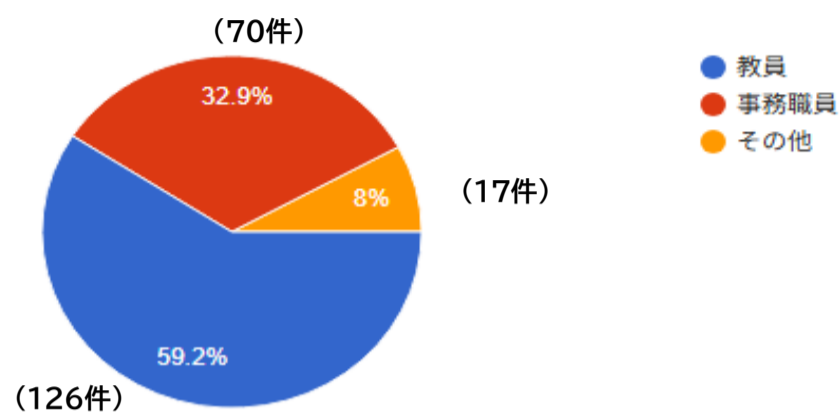

令和8年度版教育日記帳(diary2026)についてのアンケート 集計結果

◆実施期間：令和8年3月1日～4月30日
◆実施方法：googleフォームによる
◆回答数：213件

性別を教えてください。

213件の回答

[グラフをコピー](#)

年齢を教えてください。

213件の回答

[グラフをコピー](#)

お勤めの学校等はどちらですか？

213件の回答

[グラフをコピー](#)

職種を教えてください。

213 件の回答

[グラフをコピー](#)

お勤めの地区はどちらですか？

213 件の回答