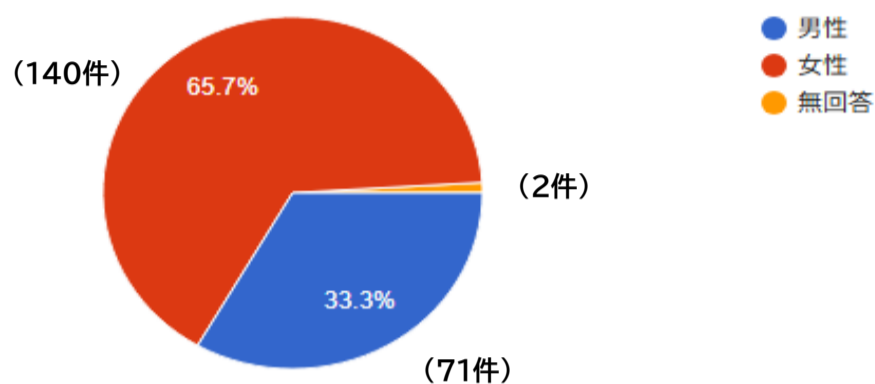

令和8年度版教育日記帳(diary2026)についてのアンケート 集計結果

◆実施期間：令和8年3月1日～4月30日
◆実施方法：googleフォームによる
◆回答数：213件

性別を教えてください。

213件の回答

[グラフをコピー](#)

年齢を教えてください。

213件の回答

[グラフをコピー](#)